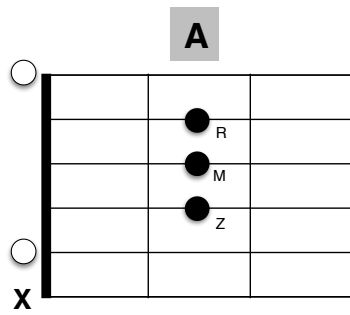

Akkorde Akustikgitarre