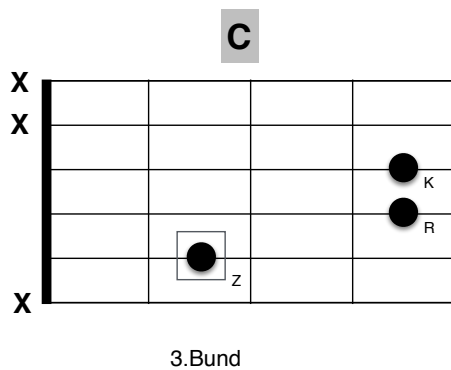

Akkorde E-gitarre