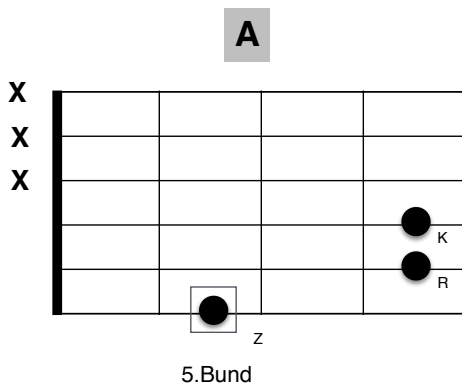

Akkorde E-gitarre