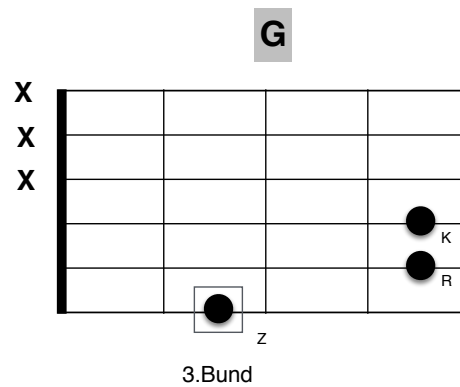

Akkorde E-gitarre