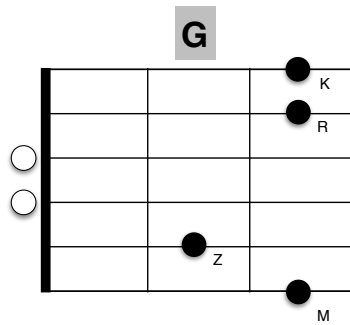

Akkorde Akustikgitarre