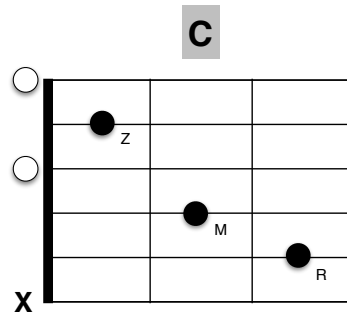

Akkorde Akustikgitarre